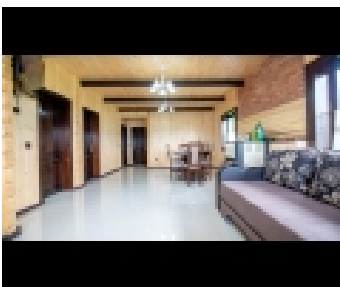

Elena, CABANA ELENA - 0769196755

INFORMATII UNITATE DE CAZARE:

Adresa : Colibita, Colibita
Categorie : Cabane
Tip : Cazare
Is Feature : Da