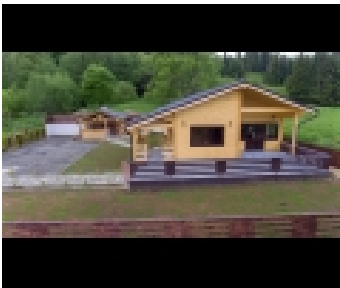

Elena, CABANA ELENA - 0769196755

INFORMATII UNITATE DE CAZARE:

Adresa : Colibita, Colibita
Categorie : Cabane
Tip : Cazare
Is Feature : Da