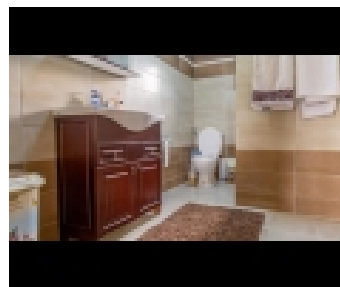

Elena, CABANA ELENA - 0769196755

INFORMATII UNITATE DE CAZARE:

Adresa : Colibita, Colibita
Categorie : Cabane
Tip : Cazare
Is Feature : Da