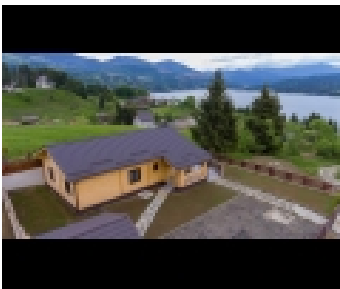

Elena, CABANA ELENA - 0769196755

INFORMATII UNITATE DE CAZARE:

Adresa : Colibita, Colibita
Categorie : Cabane
Tip : Cazare
Is Feature : Da

Numar bai	: 1
Numar camere	: 4
Metru patrat	: 104.00
Lot Size	: 104 mp
Numar etaje	: 2

INFORMATII UNITATE DE CAZARE:

Situata în Colibișta din regiunea Bistrița-Năsăud, Cabana Elena are o terasă și vedere la munte. Proprietatea are vedere la lac.

Cabana include 4 dormitoare, o cameră de zi și o baie cu duș. Un televizor cu ecran plat cu canale prin satelit este disponibil. Cabana oferă un loc de joacă pentru copii. Oaspeții se pot relaxa în grădina la proprietate.