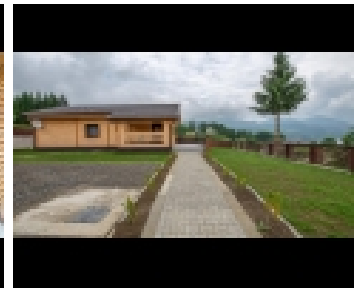

Elena, CABANA ELENA - 0769196755

INFORMATII UNITATE DE CAZARE:

Adresa : Colibita, Colibita
Categorie : Cabane
Tip : Cazare
Is Feature : Da

Numar bai	: 1
Numar camere	: 4
Metru patrat	: 104.00
Lot Size	: 104 mp
Numar etaje	: 2

INFORMATII UNITATE DE CAZARE:

Situata în Colibișta din regiunea Bistrița-Năsăud, Cabana Elena are o terasă și vedere la munte. Proprietatea are vedere la lac.

Cabana include 4 dormitoare, o cameră de zi și o baie cu duș. Un televizor cu ecran plat cu canale prin satelit este disponibil. Cabana oferă un loc de joacă pentru copii. Oaspeții se pot relaxa în grădina la proprietate.