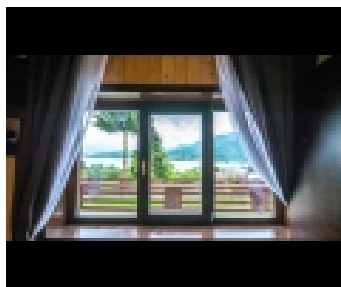

Elena, CABANA ELENA - 0769196755

INFORMATII UNITATE DE CAZARE:

Adresa : Colibita, Colibita
Categorie : Cabane
Tip : Cazare
Is Feature : Da