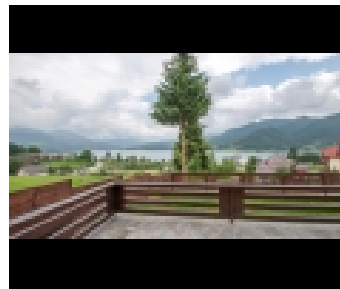

Elena, CABANA ELENA - 0769196755

INFORMATII UNITATE DE CAZARE:

Adresa : Colibita, Colibita
Categorie : Cabane
Tip : Cazare
Is Feature : Da