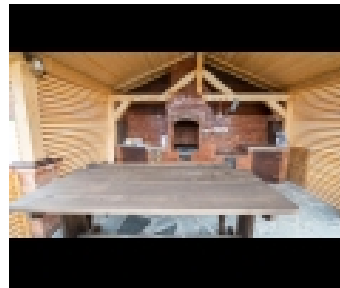

Elena, CABANA ELENA - 0769196755

INFORMATII UNITATE DE CAZARE:

Adresa : Colibita, Colibita
Categorie : Cabane
Tip : Cazare
Is Feature : Da