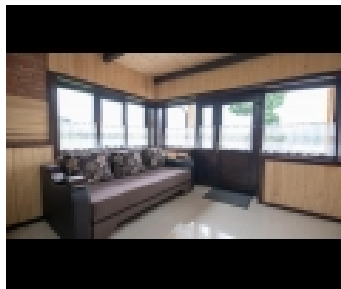

Elena, CABANA ELENA - 0769196755

INFORMATII UNITATE DE CAZARE:

Adresa : Colibita, Colibita
Categorie : Cabane
Tip : Cazare
Is Feature : Da