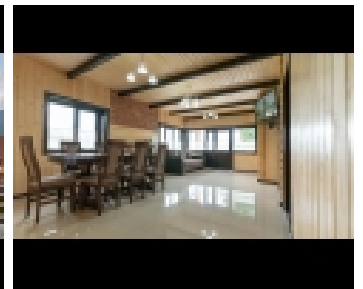

Elena, CABANA ELENA - 0769196755

INFORMATII UNITATE DE CAZARE:

Adresa : Colibita, Colibita
Categorie : Cabane
Tip : Cazare
Is Feature : Da