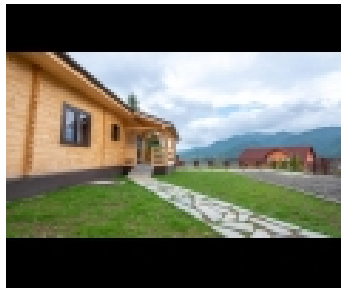

Elena, CABANA ELENA - 0769196755

INFORMATII UNITATE DE CAZARE:

Adresa : Colibita, Colibita
Categorie : Cabane
Tip : Cazare
Is Feature : Da

Numar bai	: 1
Numar camere	: 4
Metru patrat	: 104.00
Lot Size	: 104 mp
Numar etaje	: 2

INFORMATII UNITATE DE CAZARE:

Situata în Colibișta din regiunea Bistrița-Năsăud, Cabana Elena are o terasă și vedere la munte. Proprietatea are vedere la lac.

Cabana include 4 dormitoare, o cameră de zi și o baie cu duș. Un televizor cu ecran plat cu canale prin satelit este disponibil. Cabana oferă un loc de joacă pentru copii. Oaspeții se pot relaxa în grădina la proprietate.